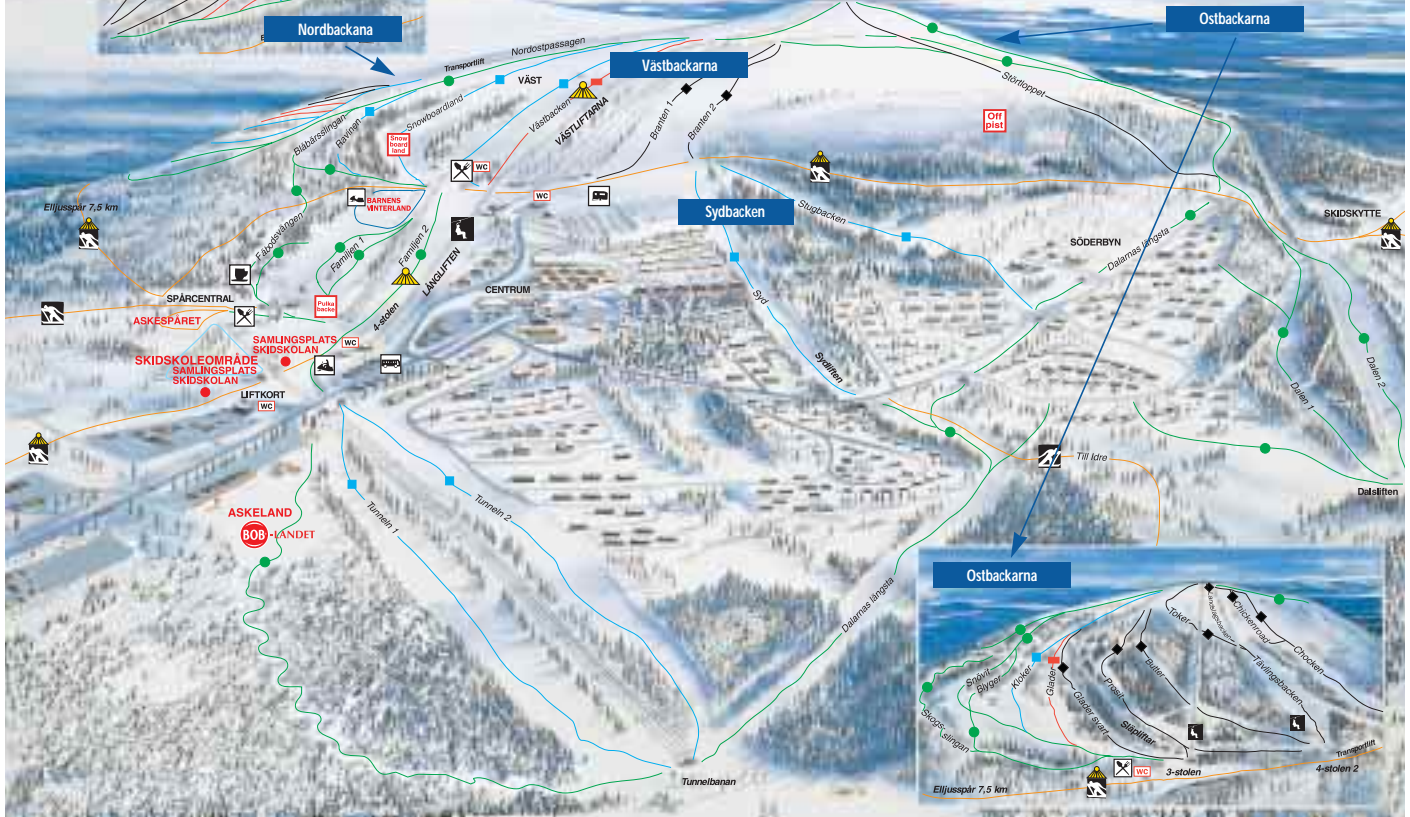

# Idre Fjäll

32 liftar och 38 nedfarter

## Nedfartsmarkeringar

Dessa symboler och färger nedfarternas svårighetsgrad. Konsumentverkets och SLAO:s bestämmelser gäller.

Grönrod cylinder i öppen terräng  
Sidomarkering med grön sida vänd mot  
markerad nedfart

- ..... Svår nedfart
- ..... Medelsvår nedfart
- ..... Lätt nedfart
- ..... Mycket lätt nedfart